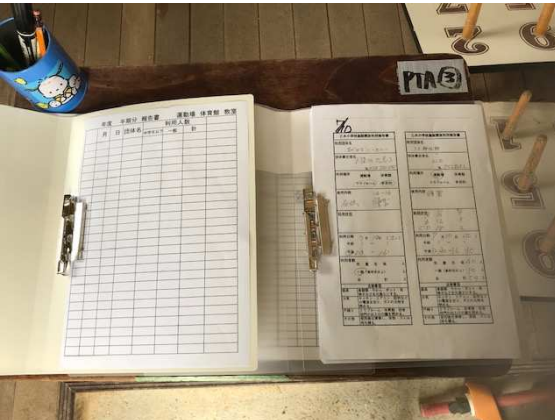

ドア上の文字が
薄くなっていますが、
「開放管理室」です

📍 乙木小カギ

- ① 開放管理室のカギ
- ② 南京錠のカギ
 - ・ グランド門
 - ・ プール横門(駐車場)
 - ・ 体育用具倉庫

注意！

盗難防止の為、
南京錠を開けたまま掛けない！

開放管理室入って、正面机の上のファイル

(左)表紙「サッカー」に利用人数記入
(右)「乙木小学校施設開放利用報告書」記入
「鍵の出入記録表」 2022.5月追加
使用したカギを記入

開放管理室入って、扉横の鍵ボックス

石灰倉庫カギ
北館(トイレ)のカギ

注意！

使用後は必ず
元の位置に戻すこと！